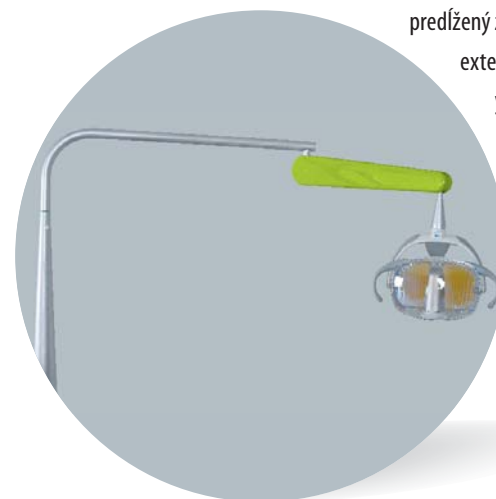

удлиненная дуга

* Charm, Charm Z,
Elegant, Elegant Z,
Sympatic, Classic

jednoduchý záves

simple hanger

простой подвес

* Charm, Charm Z,
Elegant, Elegant Z,
Sympatic, Classic,
Mini 04, Sympatic E,
Mini 02

predĺžený záves (903 mm)

FARO – EDI sensorové ovládanie

FARO – EDI controlled via sensor

FARO – EDI сенсорное управление

* Charm, Charm Z,
Elegant, Elegant Z,
Sympatic, Classic,
Mini 04, Sympatic E, FD

FARO – EDI bočné úchyty

FARO – EDI side grips