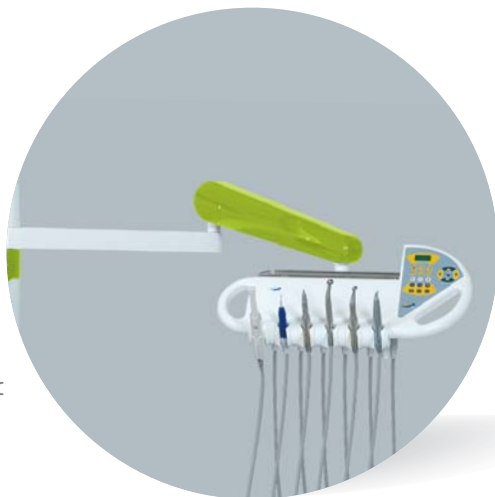

rovné s pantografom
straight with pantograph
прямое с пантографом
* Charm, Charm Z, Elegant,
Elegant Z, Sympatic, Classic