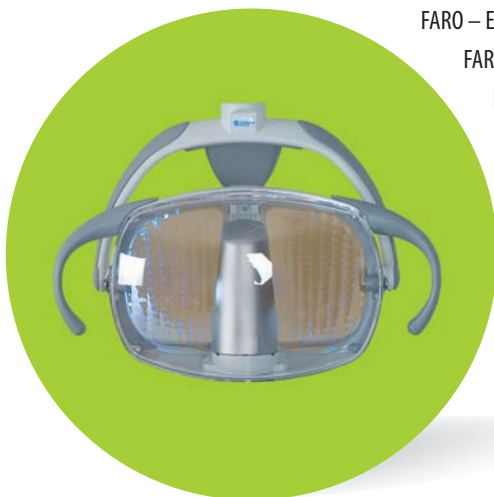

extended hanger (903 mm)

удлиненный подвес (903 mm)

* Charm, Charm Z, Elegant,
Elegant Z, Sympatic, Classic
Mini 04, Sympatic E

Svietidlá Operating lights Светильники

FARO – ALYA LED

* Charm, Charm Z,
Elegant, Elegant Z,
Sympatic, Classic

FARO – EDI sensorové ovládanie

FARO – EDI controlled via sensor

FARO – EDI сенсорное управление

* Charm, Charm Z,
Elegant, Elegant Z,
Sympatic, Classic,
Mini 04, Sympatic E, FD

FARO – EDI bočné úchyty

FARO – EDI side grips