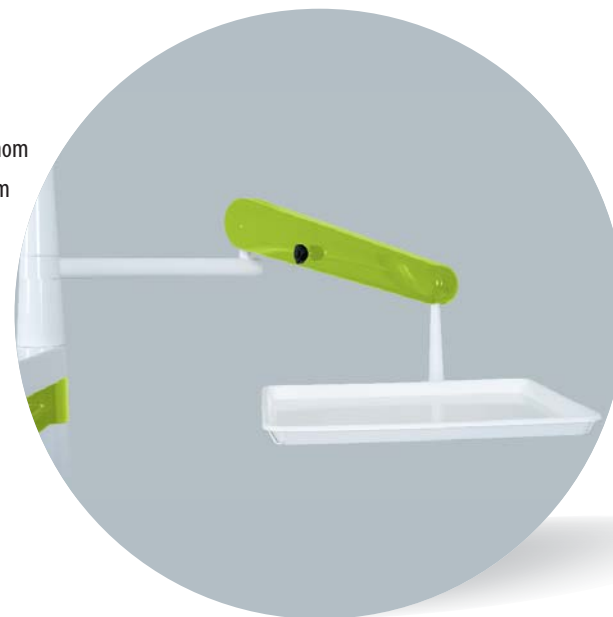

tray on pantographic arm

tray-поднос на пантографическом плече

* Charm, Charm Z, Elegant,
Elegant Z, Sympatic, Classic, FD

tray stolík veľký s predĺženým pantografickým ramenom

big tray on extended pantographic arm

большой tray-столík с удлиненным
пантографическим плечом

* Charm, Charm Z, Elegant,
Elegant Z, Sympatic, Classic, FD