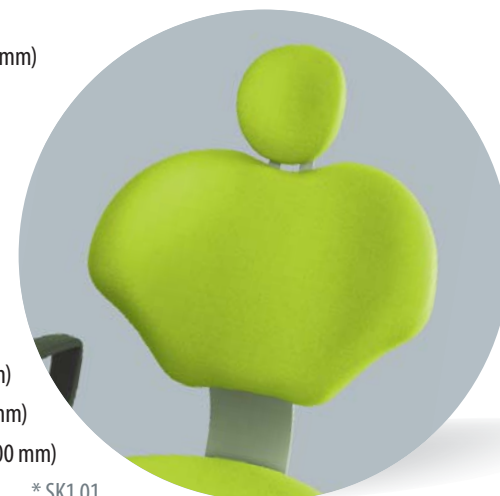

* Stomatologická súprava, Dental unit, Стоматологическая установка

Smile

Opierky hlavy Headrests Опоры головы

klasická
classic
классическая
* SK1.01

elektricky ovládaná
electronic
с электрическим
управлением
* SK1.01

Opierky chrbta Backrests Опоры спины

klasická (šírka: 488 mm,
výška: 474 mm)
classic (width: 488 mm,
height: 474 mm)
классическая (ширина: 488 mm,
высота: 474 mm)
* SK1.01

s väčším výrezom pre opierku hlavy
(šírka: 488 mm, výška: 434 mm)
with cut out for headrest
(width: 488 mm, height: 434 mm)
с большим вырезом
для опоры головы
(ширина: 488 mm,
высота: 434 mm)
* SK1.01