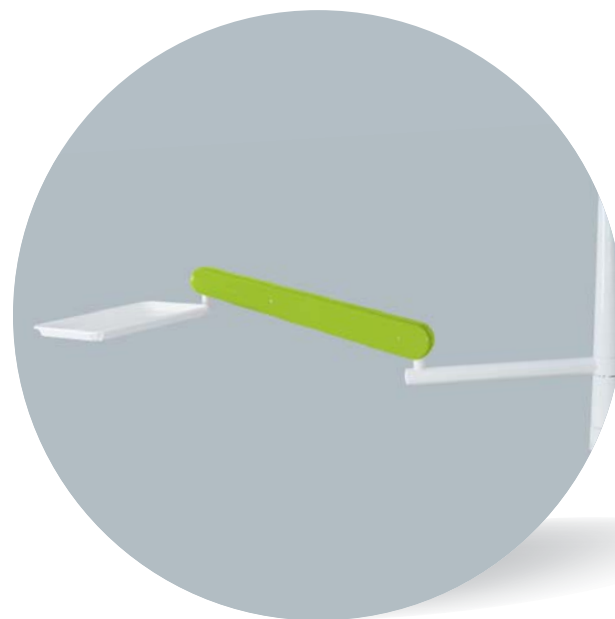

tray stolík na pantografickom ramene