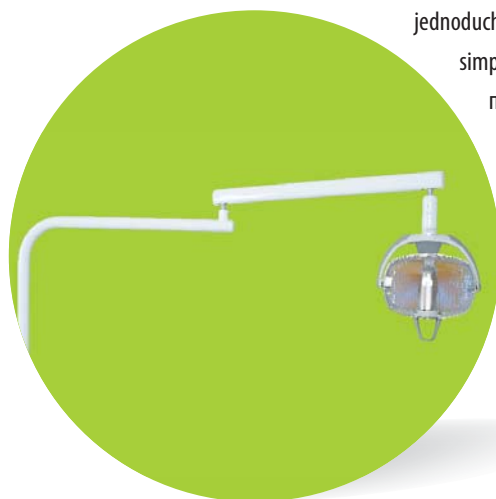

удлиненная дуга

* Charm, Charm Z,
Elegant, Elegant Z,
Sympatic, Classic

jednoduchý záves

simple hanger

простой подвес

* Charm, Charm Z,
Elegant, Elegant Z,
Sympatic, Classic,
Mini 04, Sympatic E,
Mini 02

predĺžený záves (903 mm)