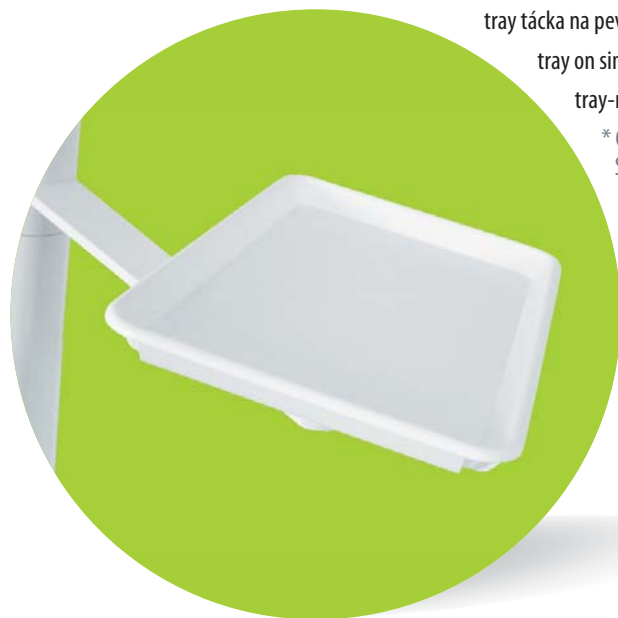

FARO – EDI боковые крепления

* Charm, Charm Z,
Elegant, Elegant Z,
Sympatic, Classic,
Mini 04, Sympatic E, FD

FARO – EDI spodný úchyt

FARO – EDI bottom grip

FARO – EDI верхнее крепление

* Charm, Charm Z,
Elegant, Elegant Z,
Sympatic, Classic, Mini 04,
Sympatic E, Mini 02, FD

* Stomatologická súprava, Dental unit, Стоматологическая установка

Smile

Tray stolíky na nosnom stĺpe svietidla Trays on operating light column Tray-столики на несущем столбе светильника

tray tácka na pevnom otočnom ramene

tray on simple swivel arm

tray-поднос на жестком поворотном плече

* Charm, Charm Z, Elegant, Elegant Z,
Sympatic, Classic, Mini 04, SympaticE, FD

tray stolík na pantografickom ramene

tray on pantographic arm