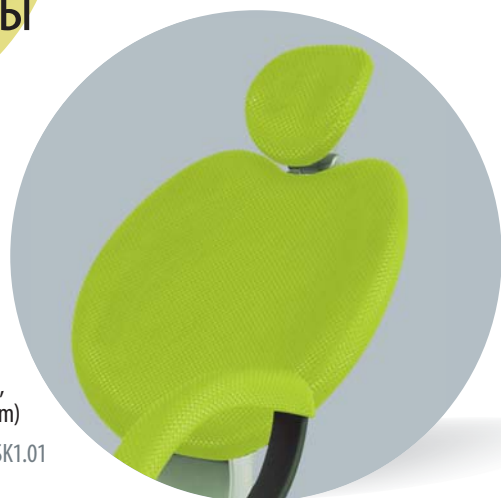

multifunkčný otočný – M
multifunctional turning
многофункциональный поворотный
* Charm Z, Elegant Z, Sympatic, Classic,
Sympatic E, Mini 04, FD

požný spínač
foot switch
ножной выключатель
* Charm Z, Elegant Z, Sympatic,
Classic, Sympatic E, Mini 04, Mini 02, FD

* Stomatologická súprava, Dental unit, Стоматологическая установка

Smile

Opierky hlavy Headrests Опоры головы

klasická
classic
классическая
* SK1.01

elektricky ovládaná
electronic
с электрическим
управлением
* SK1.01

Opierky chrbta Backrests Опоры спины

klasická (šírka: 488 mm,
výška: 474 mm)
classic (width: 488 mm,
height: 474 mm)
классическая (ширина: 488 mm,
высота: 474 mm)
* SK1.01

s väčším výrezom pre opierku hlavy
(šírka: 488 mm, výška: 434 mm)
with cut out for headrest
(width: 488 mm, height: 434 mm)
с большим вырезом
для опоры головы
(ширина: 488 mm,
высота: 434 mm)
* SK1.01