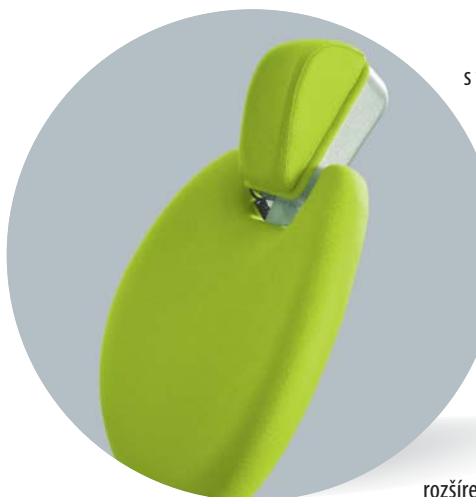

multifunkčný otočný – M
multifunctional turning
многофункциональный поворотный
* Charm Z, Elegant Z, Sympatic, Classic,
Sympatic E, Mini 04, FD

požný spínač
foot switch
ножной выключатель
* Charm Z, Elegant Z, Sympatic,
Classic, Sympatic E, Mini 04, Mini 02, FD

* Stomatologická súprava, Dental unit, Стоматологическая установка

Smile

Opierky hlavy Headrests Опоры головы

klasická
classic
классическая
* SK1.01

elektricky ovládaná
electronic
с электрическим
управлением
* SK1.01

Opierky chrbta Backrests Опоры спины

klasická (šírka: 488 mm,
výška: 474 mm)
classic (width: 488 mm,
height: 474 mm)
классическая (ширина: 488 mm,
высота: 474 mm)
* SK1.01

s väčším výrezom pre opierku hlavy
(šírka: 488 mm, výška: 434 mm)
with cut out for headrest
(width: 488 mm, height: 434 mm)
с большим вырезом
для опоры головы
(ширина: 488 mm,
высота: 434 mm)
* SK1.01