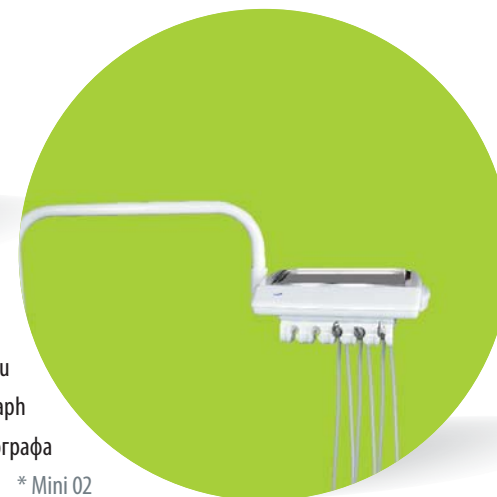

big tray with grip and holders for vessels

подносы большой tray—стол с
ручкой и держателями
для флаконов

* Charm, Charm Z, Elegant,
Elegant Z, Sympatic, Classic, FD

* Stomatologická súprava, Dental unit, Стоматологическая установка

Smile

Ramená stolíka lekára Arms of dentist tables Плеча столика врача

oblúkové s pantografom
bow with pantograph
дугообразное с пантографом
* Sympatic E, Sympatic,
Classic (s, with, c SK1.08)

rovné s pantografom
straight with pantograph
прямое с пантографом
* Charm, Charm Z, Elegant,
Elegant Z, Sympatic, Classic

rameno 02 bez pantografu
arm 02 without pantograph
плечо 02 без пантографа
* Mini 02

rameno 02
s pantografom
arm 02 with pantograph
плечо 02 с пантографом
* Mini 02

rameno 04 bez pantografu
arm 04 without pantograph
плечо 04 без пантографа