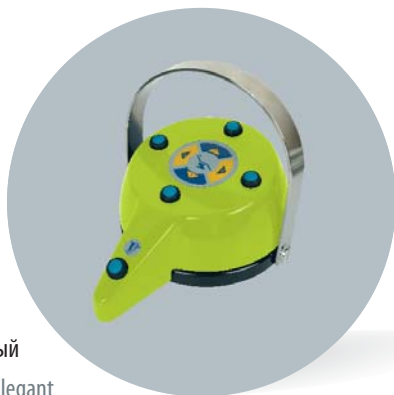

дезинфекция шлангов
инструментов

* Charm, Charm Z, Elegant, Elegant Z,
Sympatic, Classic, Mini 04, Sympatic E

Nožné ovládače Foot controls Ножные управляющие устройства

s plynulou reguláciou so sprejom II
with stepless regulation with spray control
с плавной регулировкой со спреем
* Charm, Elegant

s plynulou reguláciou III so sprejom
with stepless regulation with spray control
с плавной регулировкой со спреем
* Charm Z, Elegant Z, Sympatic,
Classic, Sympatic E, Mini 04, FD

multifunkčný otočný – V
multifunctional turning
многофункциональный поворотный
* Charm, Elegant