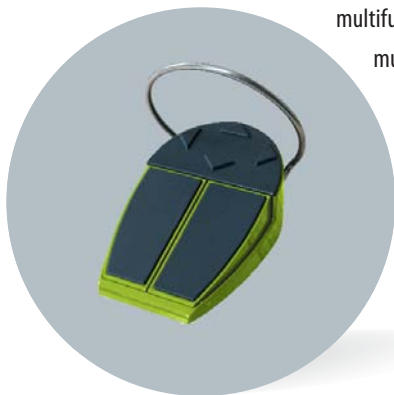

multifunkčný pedálový bezdrôtový/drôtový
multifunctional pedal wireless/wire
многофункциональный
педальный беспроводниковый
/проводниковый
* Charm, Elegant