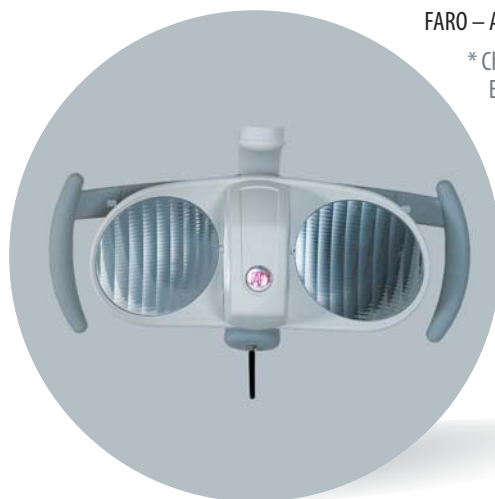

удлиненная дуга

* Charm, Charm Z,
Elegant, Elegant Z,
Sympatic, Classic

jednoduchý záves

simple hanger

простой подвес

* Charm, Charm Z,
Elegant, Elegant Z,
Sympatic, Classic,
Mini 04, Sympatic E,
Mini 02

predĺžený záves (903 mm)

extended hanger (903 mm)

удлиненный подвес (903 mm)

* Charm, Charm Z, Elegant,
Elegant Z, Sympatic, Classic
Mini 04, Sympatic E

Svietidlá Operating lights Светильники

FARO – ALYA LED

* Charm, Charm Z,
Elegant, Elegant Z,
Sympatic, Classic

FARO – EDI sensorové ovládanie

FARO – EDI controlled via sensor

FARO – EDI сенсорное управление

* Charm, Charm Z,
Elegant, Elegant Z,
Sympatic, Classic,
Mini 04, Sympatic E, FD

FARO – EDI bočné úchyty

FARO – EDI side grips